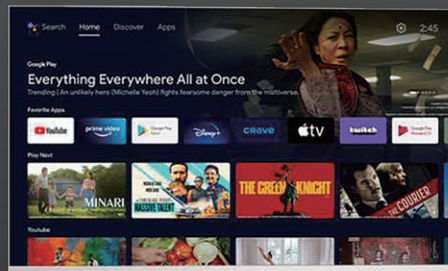

ノンタッチタイプ

MOVEVISION™

リビングでヨガをしたり、
キッチンで料理のレシピ動画を見たり、
ベッドサイドで好きな動画コンテンツを
視聴したりと、自由自在に様々なシーンで活躍します。

- ・バッテリー内蔵によるコードレスタイプで6時間連続使用可能。
- ・Android搭載でスマートフォン感覚の簡単操作。
- ・画面の向きや高さ、角度が自由自在。
- ・動画・音楽のストリーミングはもちろん、ゲームも楽しめる。