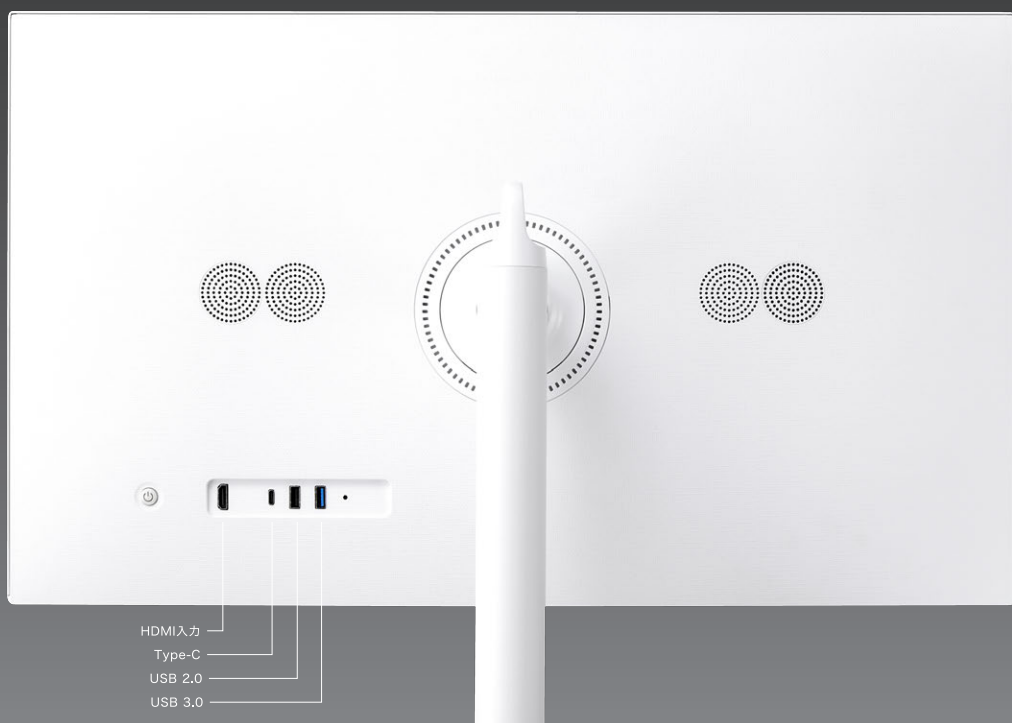

KONKA A3シリーズ

M27S

移動式スマートディスプレイ

タッチスクリーンタイプ

コードレスでどこにでも
移動可能なオールインワン型
ディスプレイデバイス

HDMI入力
Type-C
USB 2.0
USB 3.0

MOVEVISION 「6つの特徴」

Rotatable

自由に回転できる

Tiltable

角度を変えられる

Height Adjustable

高さを変えられる

Movable

自由に移動できる

Built-in Battery

バッテリー内蔵

Eye Protection

目の健康を守れる

静音キャスターで
床を傷つけることなく
スムーズな移動が可能。

Codeless / Flexible / Mobility

用途や設置場所に合わせて
モニターの角度や高さを自由に調節可能。
90度回転させると画面表示も連動します。

■ タッチパネル操作

操作は非常に簡単。スマートフォンやタブレットと変わりません。