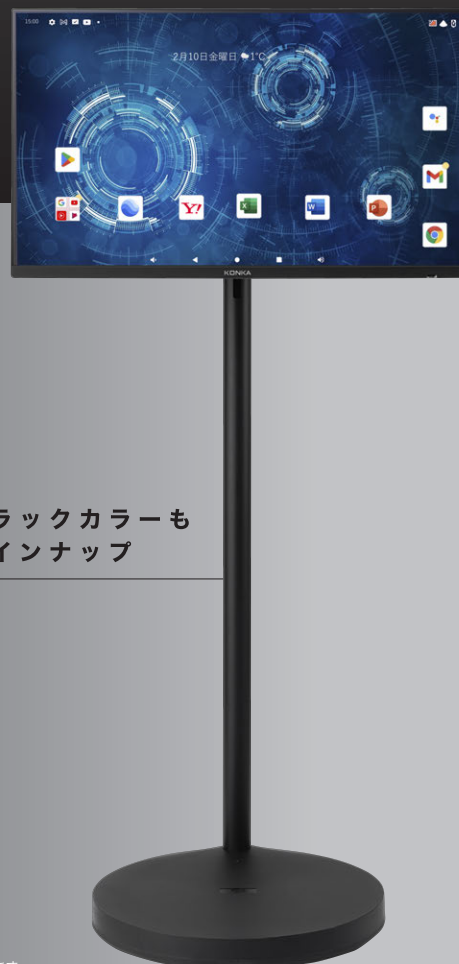

自由に回転できる

Tiltable

角度を変えられる

Height Adjustable

高さを変えられる

Movable

自由に移動できる

Built-in Battery

バッテリー内蔵

Eye Protection

目の健康を守れる

静音キャスターで
床を傷つけることなく
スムーズな移動が可能。

Codeless / Flexible / Mobility

用途や設置場所に合わせて
モニターの角度や高さを自由に調節可能。
90度回転させると画面表示も連動します。

■ タッチパネル操作

操作は非常に簡単。スマートフォンやタブレットと変わりません。

■ Android 12搭載

オフィスツール (Microsoft, Google等) 対応。
Google Playから必要なアプリをダウンロードしてカスタマイズが可能。
ストリーミング視聴やゲームアプリをインストールして楽しむことも可能です。

■ ミラーリング機能

HDMI・Type-C・USB3.0などの主要なインターフェースの他、
Bluetooth・Wi-Fiを使用した無線接続に対応。
PCやスマートフォン等の外部デバイスとのミラーリングが可能。

オフィスでのプレゼンテーションやミーティング
カーディーラーでの商談やアウトレットでの売場案内など、あらゆるシーンで活躍します。

■ バッテリー内蔵

充電式の大容量バッテリー内蔵し、コードレスで最大5時間の稼働が可能。
煩わしい電源コードを引く必要がなく、よりスマートに利用できます。 ※使用状況により最大稼働時間は変わります。

ブラックカラーも
ラインナップ

KONKA A3シリーズ

KM27S

移動式チューナーレステレビ