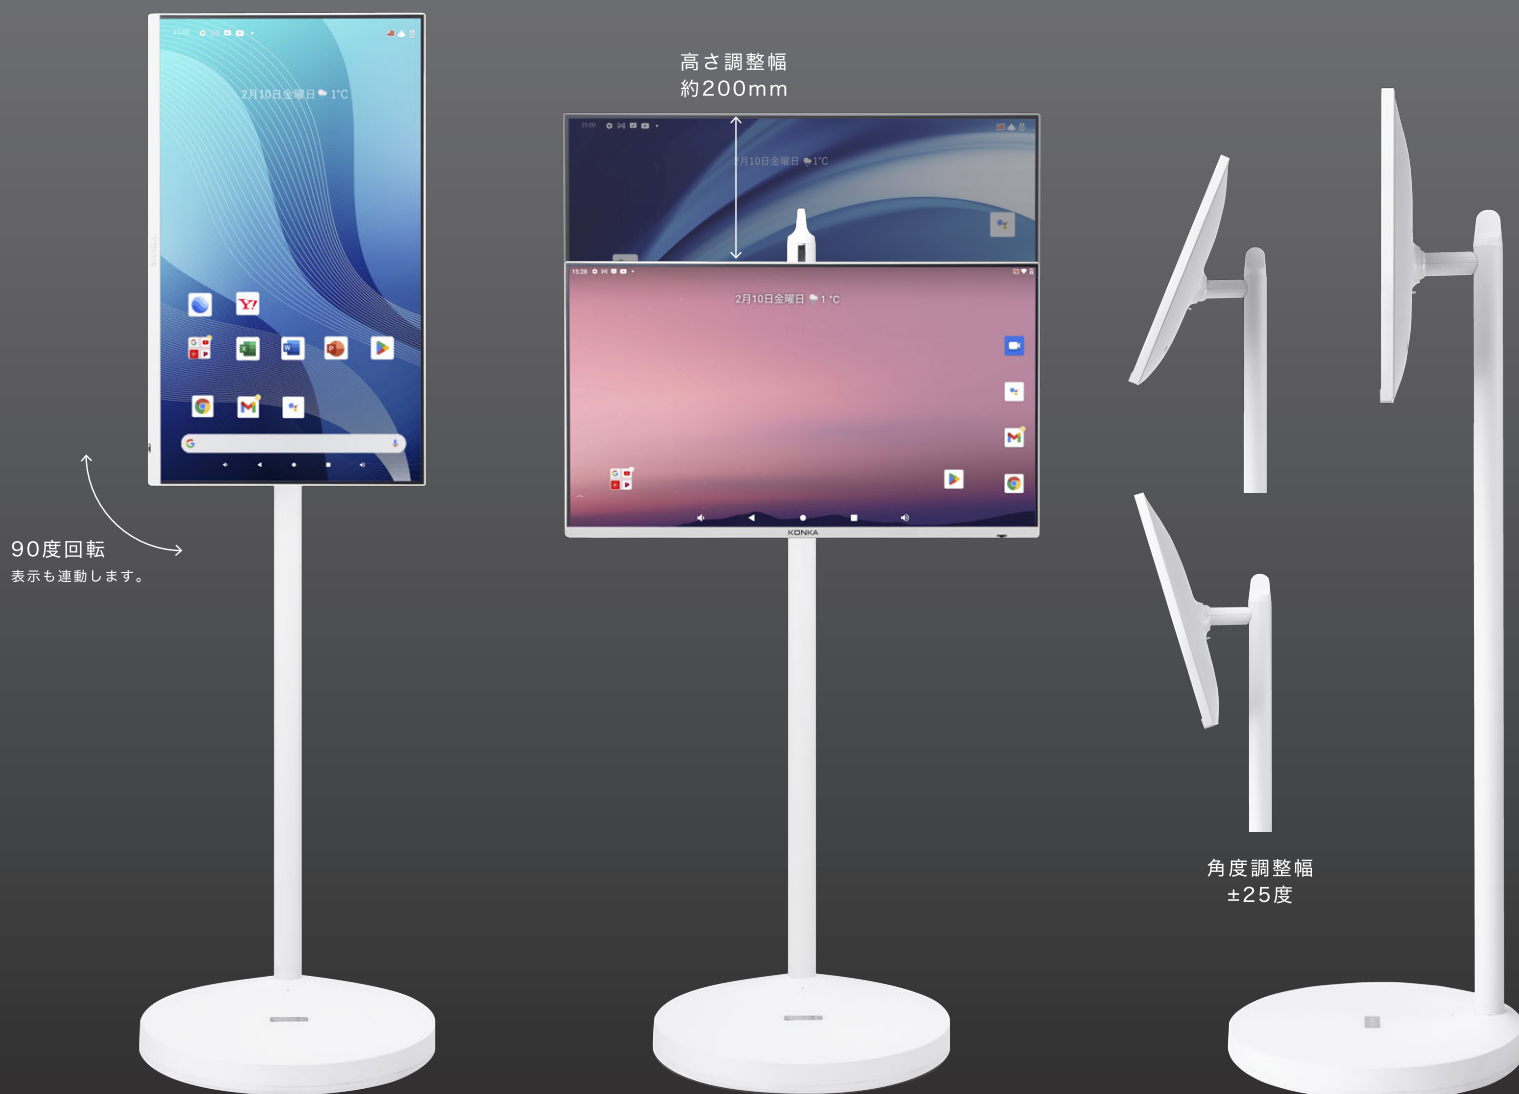

自由に回転できる

Tiltable

角度を変えられる

Height Adjustable

高さを変えられる

Movable

自由に移動できる

Built-in Battery

バッテリー内蔵

Eye Protection

目の健康を守れる

静音キャスターで
床を傷つけることなく
スムーズな移動が可能。

Codeless / Flexible / Mobility

用途や設置場所に合わせて
モニターの角度や高さを自由に調節可能。
90度回転させると画面表示も連動します。

■ タッチパネル操作

操作は非常に簡単。スマートフォンやタブレットと変わりません。

■ Android 12搭載

オフィスツール (Microsoft, Google等) 対応。
Google Playから必要なアプリをダウンロードしてカスタマイズが可能。
ストリーミング視聴やゲームアプリをインストールして楽しむことも可能です。

■ ミラーリング機能

HDMI・Type-C・USB3.0などの主要なインターフェースの他、
Bluetooth・Wi-Fiを使用した無線接続に対応。
PCやスマートフォン等の外部デバイスとのミラーリングが可能。

ノンタッチタイプ

MOVEVISION™

リビングでヨガをしたり、
キッチンで料理のレシピ動画を見たり、
ベッドサイドで好きな動画コンテンツを
視聴したりと、自由自在に様々なシーンで活躍します。

- ・バッテリー内蔵によるコードレスタイプで6時間連続使用可能。
- ・Android搭載でスマートフォン感覚の簡単操作。
- ・画面の向きや高さ、角度が自由自在。
- ・動画・音楽のストリーミングはもちろん、ゲームも楽しめる。